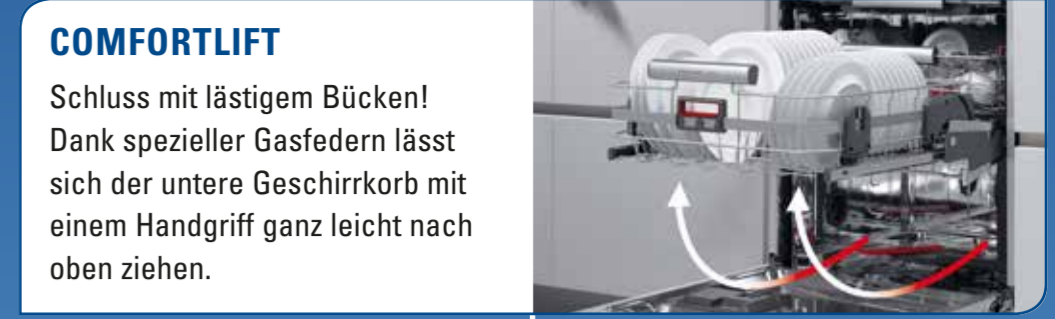

COMFORTLIFT
Schluss mit lästigem Bücken!
Dank spezieller Gasfedern lässt sich der untere Geschirrkorb mit einem Handgriff ganz leicht nach oben ziehen.