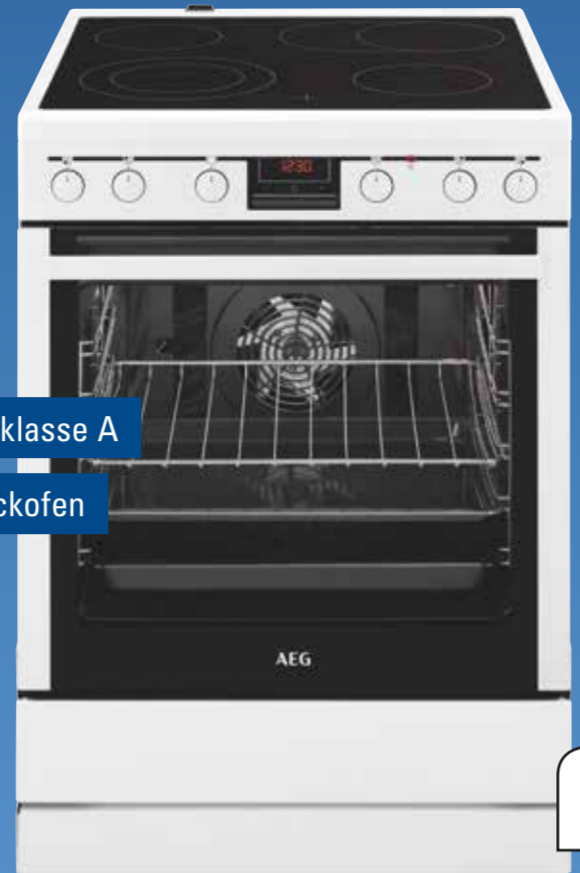

IQ ist...

wenn unser Fachhändler den neuen Herd gleich einbaut.

Energieeffizienzklasse A

MaxiKlasse-Backofen

679,-

AEG

Freistehender Elektroherd 47056VS-W8

- Glaskeramik-Kochfeld mit 4 stufenlos regelbaren Kochzonen, davon 1 Zweikreis- und 1 Bräterzone
- MaxiKlasse-Backofen mit 7 Backofenfunktionen, MaxiTray – 20 % größer als ein Standardblech
- Heißluftsystem für gleichmäßige Temperatur auf jeder Ebene
- OptiFlex-Auszüge für flexible Nutzung des Backofenraums, Timer-Display für beste Übersicht
- Schublade zur Aufbewahrung des Zubehörs

Energieeffizienzklasse A auf einer Skala von A+++ bis D, Energieverbrauch pro Garzyklus 0,95 kWh konventionell, 0,85 kWh bei Umluft, Garraum-Volumen 72 l.